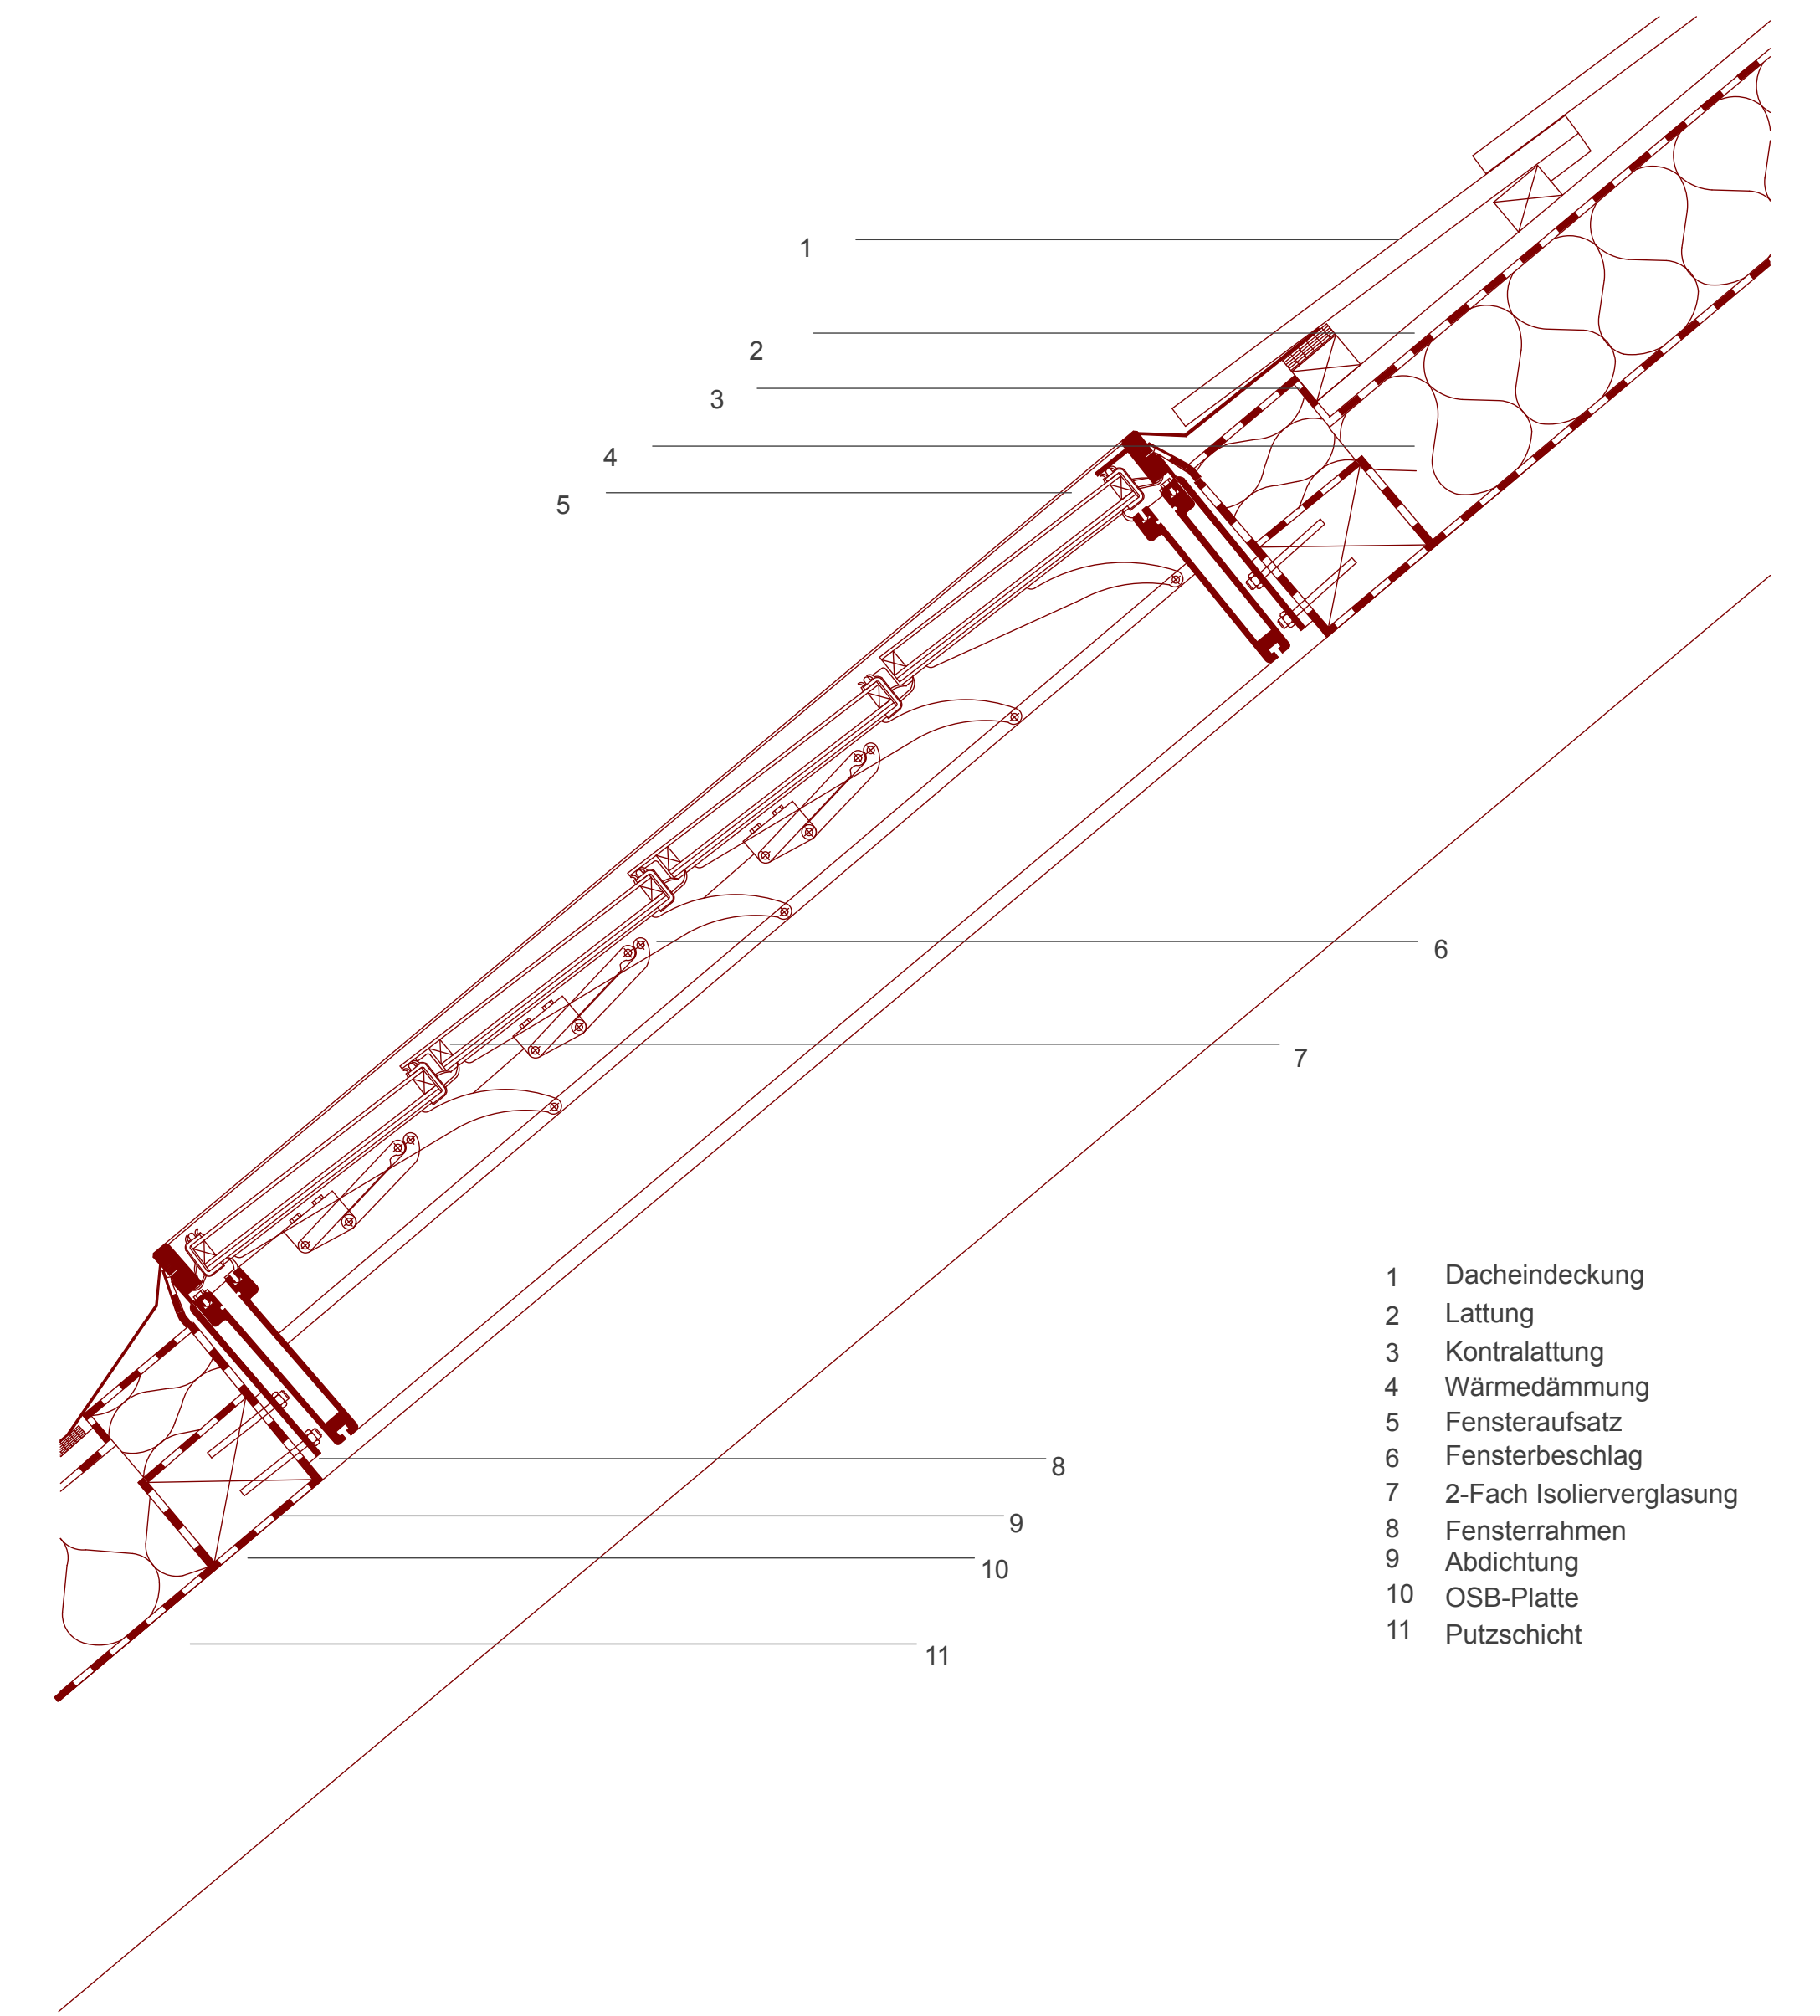

SCHNITT LÄNGS M 1:100

SCHNITT QUER M 1:100

DETAILSCHNITT M 1:20

DACHFENSTER M 1:5

DACHGAUBE M 1:10